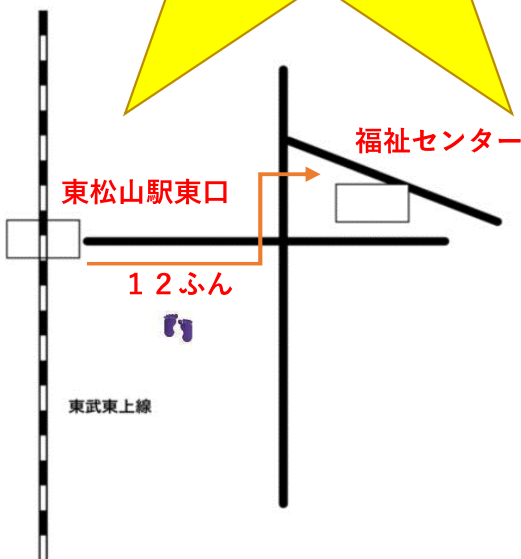

どこで：**ふくしセンター B**

ふくしせんたー かいぎしつ
福祉センター 会議室B

TEL：0493-23-1251

たなばた
七夕&ゆかたまつり

おとなとこども
ゆかたの
たいけん

さんかひ こうこうせい えん
参加費：高校生～100円

こくさいこうりゅうきょうかいいれんらくさき

国際交流協会連絡先
しやくしよちいきしえんかない
市役所地域支援課内